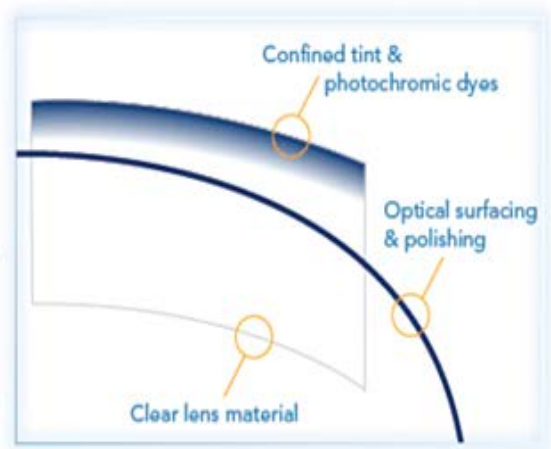

Lenti Vista-Sole Correttive

Una correzione è un impedimento per i pazienti che intendono approfittare delle performance visive e fisiche delle lenti NXT. Per questo sono state sviluppate le lenti soleMista NXT Rx. Utilizzando la tecnologia di ultima generazione, le lenti NXT Rx incorporano la stessa Tecnologia "Light Translation" in una lente correttiva. Le lenti NXT Rx sfruttano la tecnologia di colorazione "Confined Tint", brevetto Intercast, dove le molecole cromatiche ed i pigmenti fotocromatici sono incorporati nella massa del polimero ma "confinati" nella parte convessa della lente in meno di 0.9 mm di spessore. Il risultato è una lente Rx con un colore uniforme ed inalterato anche dopo la generazione della superficie ottica e della sagomatura.

Le lenti NXT Rx sono assolutamente compatibili con i processi di lavorazione con macchine digitali freeform, permettendo così di poter offrire una gamma completa di lenti monofocali e progressive adatte a tutte le correzioni. Inoltre la resistenza del materiale *Trivex* rende le lenti NXT Rx una perfetta soluzione per montature avvolgenti o che richiedono lenti forate o con forme speciali.

Le lenti NXT Rx sono disponibili in colori uniformi, fotocromatiche e fotocromatiche polarizzanti oltre ai colori esclusivi studiati appositamente per specifici programmi di aziende partner.

STANDARD RX RANGE

Grey

Garantisce una percezione naturale del colore e una bassa distorsione cromatica

Brown

Intensifica il contrasto dei colori e minimizza l'affaticamento oculare

Green

Aumenta il contrasto in condizioni di scarsa illuminazione e riduce l'affaticamento degli occhi in condizioni di luce intensa