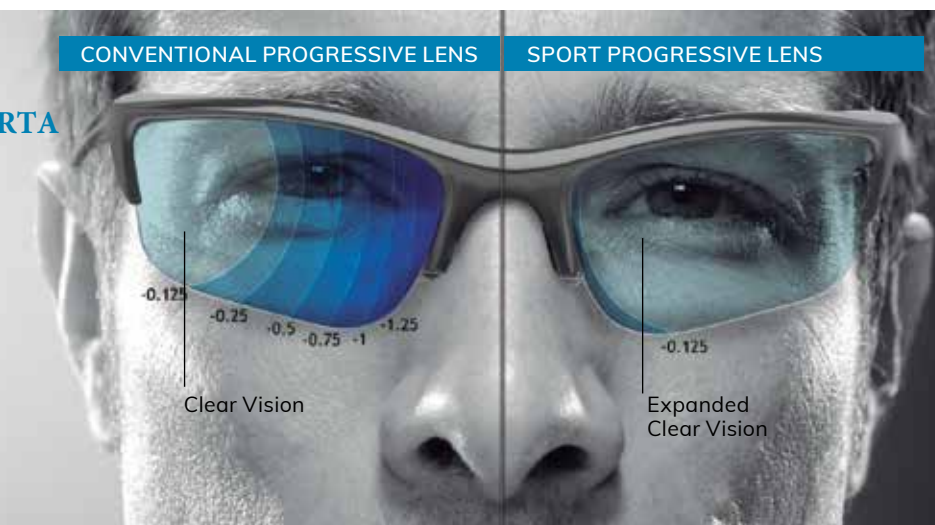

ALTA DEFINIZIONE IN TELAI DI CARTA

Quando il paziente ha bisogno di una montatura con telaio curvo in formato telai sportivi, l'obiettivo finale deve essere ottimizzato in modo particolare. In caso contrario, errori significativi influenzano l'acuità visiva dell'utente. Quando questi errori non vengono risolti, le prestazioni dell'obiettivo si riducono.

CONVENTIONAL PROGRESSIVE LENS

SPORT PROGRESSIVE LENS