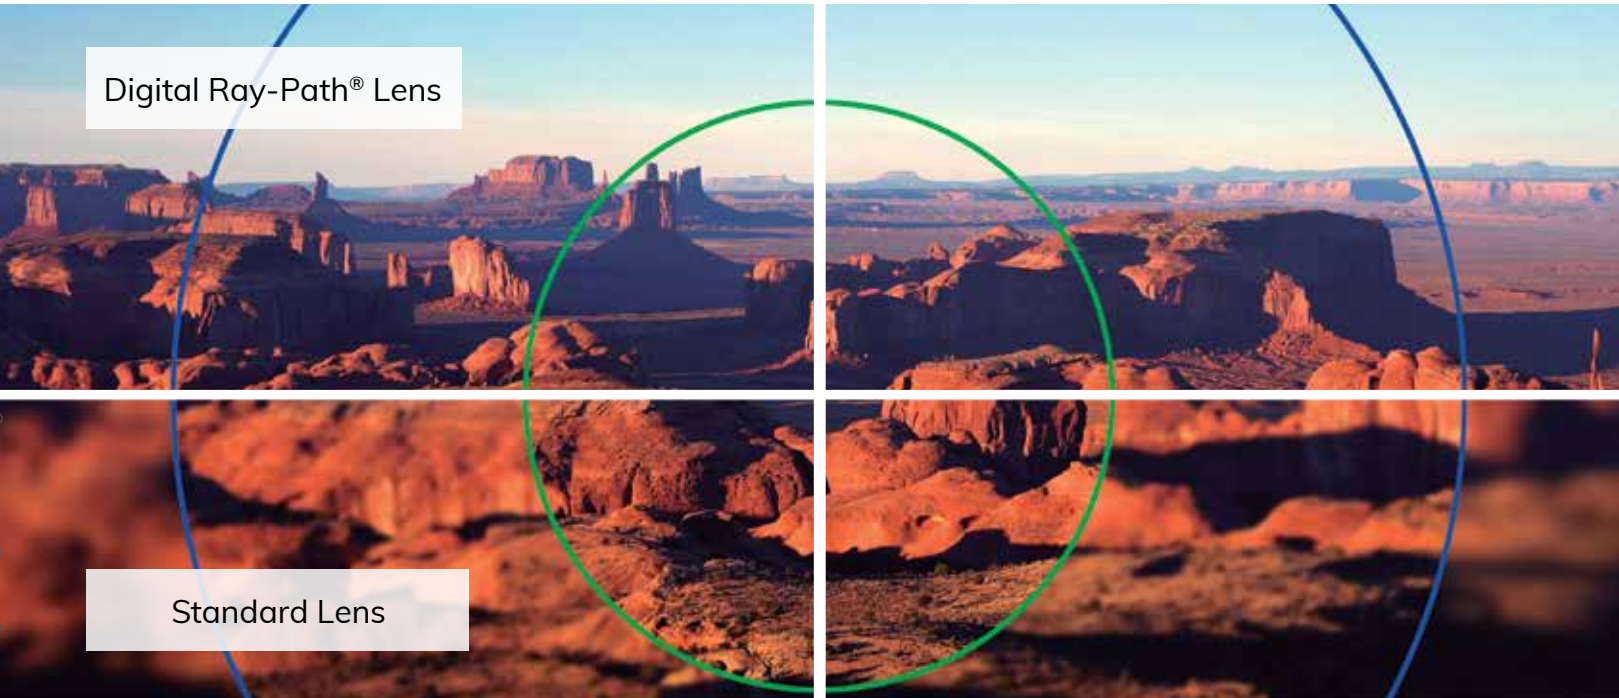

GRANDE RISOLUZIONE GRAZIE ALLA TECNOLOGIA DIGITALE RAY-PATH®
 Digital Ray-Path® è un'innovativa tecnica di calcolo che utilizza un motore di progettazione per compensare l'obiettivo con una simulazione del sistema di lenti binoculari. Ogni singola lente viene calcolata individualmente garantendo una soluzione adeguata per qualsiasi prescrizione e curva di base.

SPORT

PROGRESSIVE LENS

OPTIONS

DISPONIBILI ALTEZZE MINIME DI ALLESTIMENTO È disponibile lo sport progressivo in 2 altezze minime di montaggio:

MFH 16 | Minimum Fitting Height 16 mm

MFH 18 | Minimum Fitting Height 18 mm

OPZIONE LENTICOLARE DISPONIBILE Lo spessore dello spigolo delle lenti minime e lo spessore centrale delle lenti plus può essere significativamente ridotto con l'opzione lenticolare.

Una lente progressiva personalizzata appositamente progettata per le attività all'aperto.

L'obiettivo progressivo Sport include la tecnologia Digital Ray-Path®, che compensa e minimizza le aberrazioni oblique. Grazie a questa tecnologia distintiva, una qualità visiva ideale viene raggiunta attraverso l'obiettivo, fornendo un'alta definizione in tutte le direzioni dello sguardo e una visione ravvicinata e intermedia migliorata.