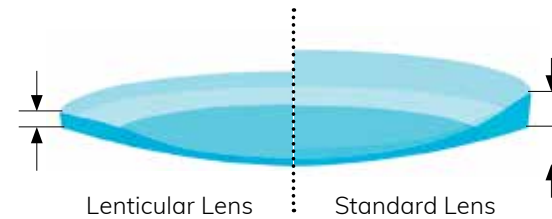

GRANDE RISOLUZIONE GRAZIE ALLA TECNOLOGIA DIGITALE RAY-PATH®
 Digital Ray-Path® è un'innovativa tecnica di calcolo che utilizza un motore di progettazione per compensare l'obiettivo con una simulazione del sistema di lenti binoculari. Ogni singola lente viene calcolata individualmente garantendo una soluzione adeguata per qualsiasi prescrizione e curva di base.

SPORT

PROGRESSIVE LENS

OPTIONS

DISPONIBILI ALTEZZE MINIME DI ALLESTIMENTO È disponibile lo sport progressivo in 2 altezze minime di montaggio:

MFH 16 | Minimum Fitting Height 16 mm

MFH 18 | Minimum Fitting Height 18 mm

OPZIONE LENTICOLARE DISPONIBILE Lo spessore dello spigolo delle lenti minime e lo spessore centrale delle lenti plus può essere significativamente ridotto con l'opzione lenticolare.

Una lente progressiva personalizzata appositamente progettata per le attività all'aperto.